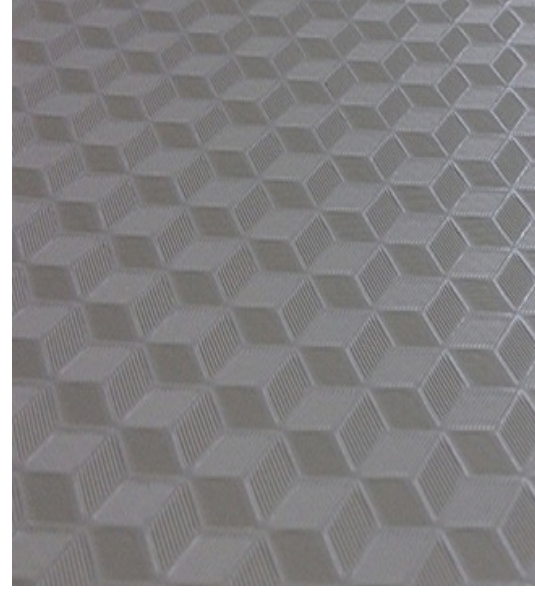

## ÖLÇÜLER

120 x 80 ölçülerinde destekler kullanılmaktadır.

150x70cm ray sistemi kullanır.

### BLACKOUT TENTE KUMAŞI

%65 polyester %33 pamuklu (cotton) Blackout kumaşlarkenelde karartma perdesi olarak otellerde, hastanelerde, gösteri salonlarında kullanılır. Karartma perdenin bir amacı odayı zifirlikranlık yapmak, ikinci amacı ise güneşe karşı odayı soğuk tutmaktır. Tentenin güneş ışıklarını maksimum derecede kesmesi ve tente altında kalan mekanı serin tutması gerektiğinden dolayı bu kumaş tercih edilmektedir. Kumaş kendinden sahip olduğu üç boyutlu desen ve sık dokulu oluşuyla diğer kumaşlardan ayrılmaktadır. Güneş ve yağmur geçirmez. Koku yapmaz, yosunlanmaz. Kumaş rengi olarak en çok beyaz, krem, siyah, açık ve koyu gri tercih edilmektedir.