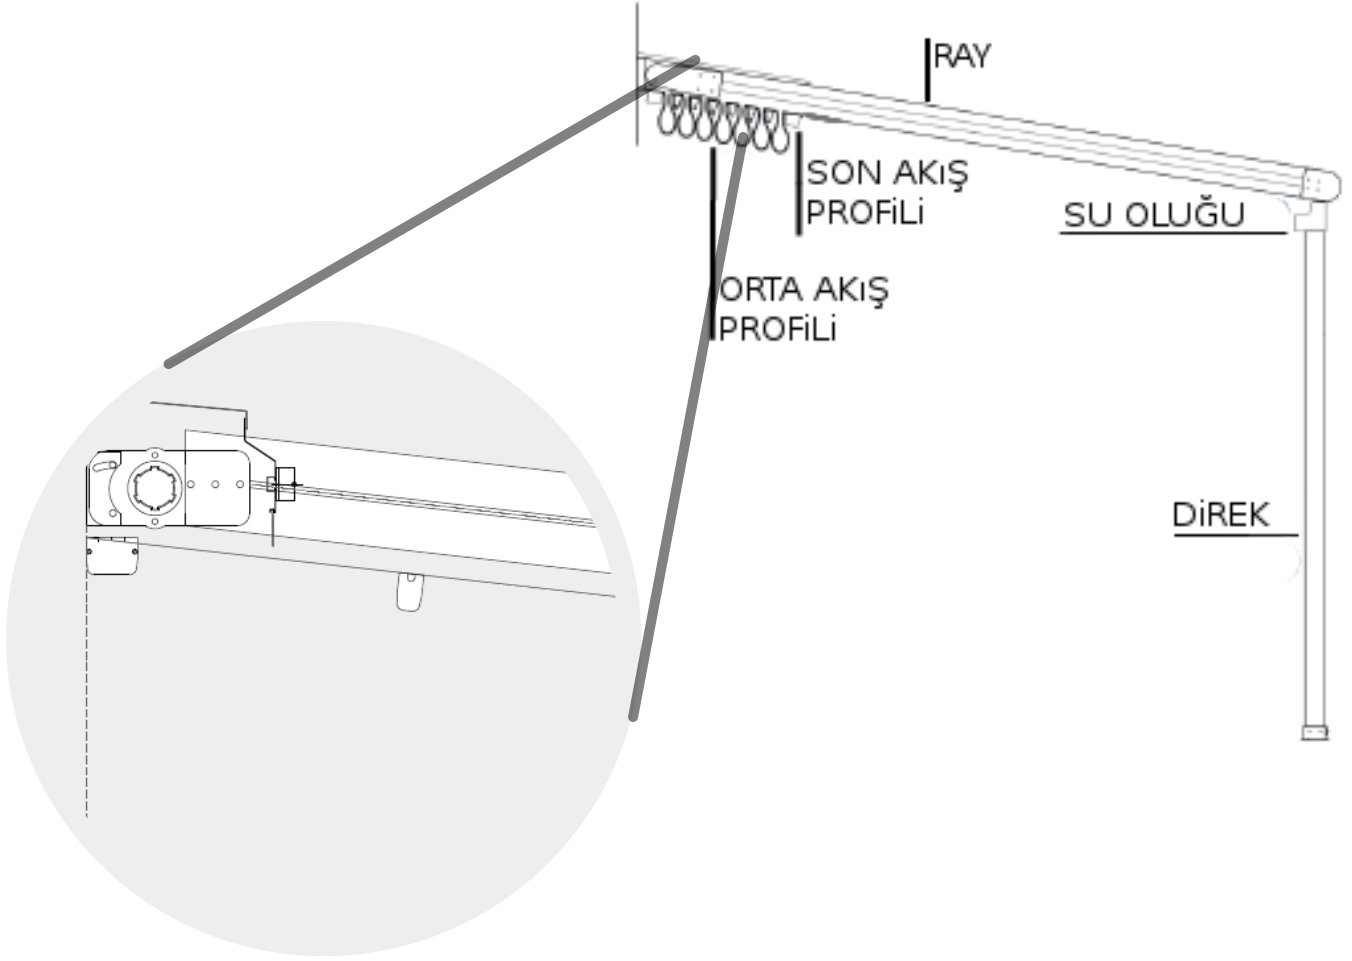

## SİSTEM PROFİLLERİ

Ray profili

Ağırlık kg/m : 3,217  
(70 x 150 x 1,9 mm)  
Ağırlık kg/m : 4,674  
(70 x 150 x 2 mm)  
Ağırlık kg/m : 4,212  
(70 x 150 x 2 mm)

Ağırlık kg/m : 5,217  
(90 x 150 x 2 mm)  
Ağırlık kg/m : 7,168  
(110 x 150 x 2 mm)